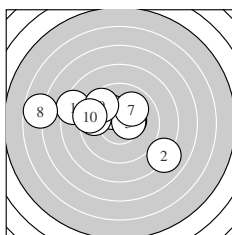

Ergebnis:	<b>361</b>	(377.7)
Serien:	89 88 90 94	
Zähler:	16 14 6 3 1 0 0 0 0 0	
Innenzehner:	14	
weiteste:	1056 (8), 839 (17), 793 (12)	
beste Teiler	95.1 (15.) 102.2 (22.) 102.6 (16.)	
Trefferlage	0.35 mm rechts, 0.48 mm tief	
Streuwert	3.19, horizontal: 3.50, vertikal: 2.86	

Serie 1:	8.4 ↖	8.1 ↘	10.3 *	10.4 *	10.5 *
	9.6 ↖	10.0 ↗	6.7 ←	9.6 ↘	9.3 ←
beste Teiler	119.8 (5.)	135.8 (4.)	173.9 (3.)		
Trefferlage	1.72 mm links, 0.71 mm hoch				
Streuwert	3.51, horizontal: 4.59, vertikal: 1.89				

Serie 2:	7.9 →	7.8 ↖	9.7 ↑	9.4 ↗	10.6 *
	10.5 *	7.6 ↘	9.0 ↓	10.3 *	10.0 →
beste Teiler	95.1 (15.)	102.6 (16.)	174.9 (19.)		
Trefferlage	1.80 mm rechts, 0.58 mm hoch				
Streuwert	3.46, horizontal: 3.38, vertikal: 3.54				

Serie 4:	8.8 ↘	10.4 *	10.4 *	9.1 ↓	10.5 *
	10.2 *	10.2 *	9.9 ↘	10.2 *	8.0 ↓
beste Teiler	116.2 (35.)	126.0 (32.)	147.4 (33.)		
Trefferlage	0.94 mm rechts, 1.98 mm tief				
Streuwert	2.08, horizontal: 2.01, vertikal: 2.15				