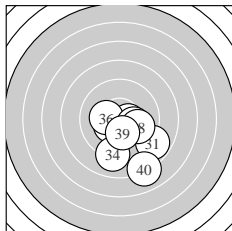

Ergebnis:	<b>361</b>	(377.7)
Serien:	89 88 90 94	
Zähler:	16 14 6 3 1 0 0 0 0 0	
Innenzehner:	14	
weiteste:	1056 (8), 839 (17), 793 (12)	
beste Teiler	95.1 (15.) 102.2 (22.) 102.6 (16.)	
Trefferlage	0.35 mm rechts, 0.48 mm tief	
Streuwert	3.19, horizontal: 3.50, vertikal: 2.86	

Serie 1:	8.4 ↖	8.1 ↘	10.3 *	10.4 *	10.5 *
	9.6 ↖	10.0 ↗	6.7 ←	9.6 ↘	9.3 ←
beste Teiler	119.8 (5.)	135.8 (4.)	173.9 (3.)		
Trefferlage	1.72 mm links, 0.71 mm hoch				
Streuwert	3.51, horizontal: 4.59, vertikal: 1.89				

Serie 2:	7.9 →	7.8 ↖	9.7 ↑	9.4 ↗	10.6 *
	10.5 *	7.6 ↘	9.0 ↓	10.3 *	10.0 →
beste Teiler	95.1 (15.)	102.6 (16.)	174.9 (19.)		
Trefferlage	1.80 mm rechts, 0.58 mm hoch				
Streuwert	3.46, horizontal: 3.38, vertikal: 3.54				

Serie 4:	8.8 ↘	10.4 *	10.4 *	9.1 ↓	10.5 *
	10.2 *	10.2 *	9.9 ↘	10.2 *	8.0 ↓
beste Teiler	116.2 (35.)	126.0 (32.)	147.4 (33.)		
Trefferlage	0.94 mm rechts, 1.98 mm tief				
Streuwert	2.08, horizontal: 2.01, vertikal: 2.15				