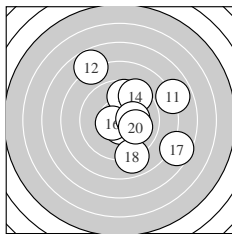

Ergebnis:	<b>361</b>	(377.7)
Serien:	89 88 90 94	
Zähler:	16 14 6 3 1 0 0 0 0 0	
Innenzehner:	14	
weiteste:	1056 (8), 839 (17), 793 (12)	
beste Teiler	95.1 (15.) 102.2 (22.) 102.6 (16.)	
Trefferlage	0.35 mm rechts, 0.48 mm tief	
Streuwert	3.19, horizontal: 3.50, vertikal: 2.86	

Serie 1:	8.4 ↖	8.1 ↘	10.3 *	10.4 *	10.5 *
	9.6 ↖	10.0 ↗	6.7 ←	9.6 ↘	9.3 ←
beste Teiler	119.8 (5.)	135.8 (4.)	173.9 (3.)		
Trefferlage	1.72 mm links, 0.71 mm hoch				
Streuwert	3.51, horizontal: 4.59, vertikal: 1.89				

Serie 2:	7.9 →	7.8 ↖	9.7 ↑	9.4 ↗	10.6 *
	10.5 *	7.6 ↘	9.0 ↓	10.3 *	10.0 →
beste Teiler	95.1 (15.)	102.6 (16.)	174.9 (19.)		
Trefferlage	1.80 mm rechts, 0.58 mm hoch				
Streuwert	3.46, horizontal: 3.38, vertikal: 3.54				

Serie 4:	8.8 ↘	10.4 *	10.4 *	9.1 ↓	10.5 *
	10.2 *	10.2 *	9.9 ↘	10.2 *	8.0 ↓
beste Teiler	116.2 (35.)	126.0 (32.)	147.4 (33.)		
Trefferlage	0.94 mm rechts, 1.98 mm tief				
Streuwert	2.08, horizontal: 2.01, vertikal: 2.15				