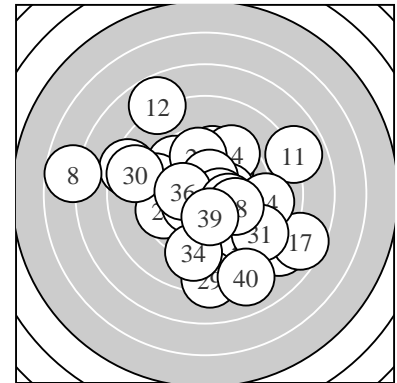

Ergebnis:	<b>361</b>	(377.7)
Serien:	89 88 90 94	
Zähler:	16 14 6 3 1 0 0 0 0 0	
Innenzehner:	14	
weiteste:	1056 (8), 839 (17), 793 (12)	
beste Teiler	95.1 (15.) 102.2 (22.) 102.6 (16.)	
Trefferlage	0.35 mm rechts, 0.48 mm tief	
Streuwert	3.19, horizontal: 3.50, vertikal: 2.86	

Serie 1:	8.4 ↖	8.1 ↘	10.3 *	10.4 *	10.5 *
	9.6 ↖	10.0 ↗	6.7 ←	9.6 ↘	9.3 ←
beste Teiler	119.8 (5.)	135.8 (4.)	173.9 (3.)		
Trefferlage	1.72 mm links, 0.71 mm hoch				
Streuwert	3.51, horizontal: 4.59, vertikal: 1.89				

Serie 2:	7.9 →	7.8 ↖	9.7 ↑	9.4 ↗	10.6 *
	10.5 *	7.6 ↘	9.0 ↓	10.3 *	10.0 →
beste Teiler	95.1 (15.)	102.6 (16.)	174.9 (19.)		
Trefferlage	1.80 mm rechts, 0.58 mm hoch				
Streuwert	3.46, horizontal: 3.38, vertikal: 3.54				

Serie 4:	8.8 ↘	10.4 *	10.4 *	9.1 ↓	10.5 *
	10.2 *	10.2 *	9.9 ↘	10.2 *	8.0 ↓
beste Teiler	116.2 (35.)	126.0 (32.)	147.4 (33.)		
Trefferlage	0.94 mm rechts, 1.98 mm tief				
Streuwert	2.08, horizontal: 2.01, vertikal: 2.15				