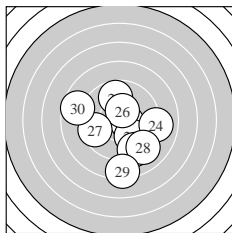

Ergebnis:	<b>361</b>	(377.7)
Serien:	89 88 90 94	
Zähler:	16 14 6 3 1 0 0 0 0 0	
Innenzehner:	14	
weiteste:	1056 (8), 839 (17), 793 (12)	
beste Teiler	95.1 (15.) 102.2 (22.) 102.6 (16.)	
Trefferlage	0.35 mm rechts, 0.48 mm tief	
Streuwert	3.19, horizontal: 3.50, vertikal: 2.86	

Serie 1:	8.4 ↖	8.1 ↘	10.3 *	10.4 *	10.5 *
	9.6 ↖	10.0 ↗	6.7 ←	9.6 ↘	9.3 ←
beste Teiler	119.8 (5.)	135.8 (4.)	173.9 (3.)		
Trefferlage	1.72 mm links, 0.71 mm hoch				
Streuwert	3.51, horizontal: 4.59, vertikal: 1.89				

Serie 2:	7.9 →	7.8 ↖	9.7 ↑	9.4 ↗	10.6 *
	10.5 *	7.6 ↘	9.0 ↓	10.3 *	10.0 →
beste Teiler	95.1 (15.)	102.6 (16.)	174.9 (19.)		
Trefferlage	1.80 mm rechts, 0.58 mm hoch				
Streuwert	3.46, horizontal: 3.38, vertikal: 3.54				

Serie 4:	8.8 ↘	10.4 *	10.4 *	9.1 ↓	10.5 *
	10.2 *	10.2 *	9.9 ↘	10.2 *	8.0 ↓
beste Teiler	116.2 (35.)	126.0 (32.)	147.4 (33.)		
Trefferlage	0.94 mm rechts, 1.98 mm tief				
Streuwert	2.08, horizontal: 2.01, vertikal: 2.15				